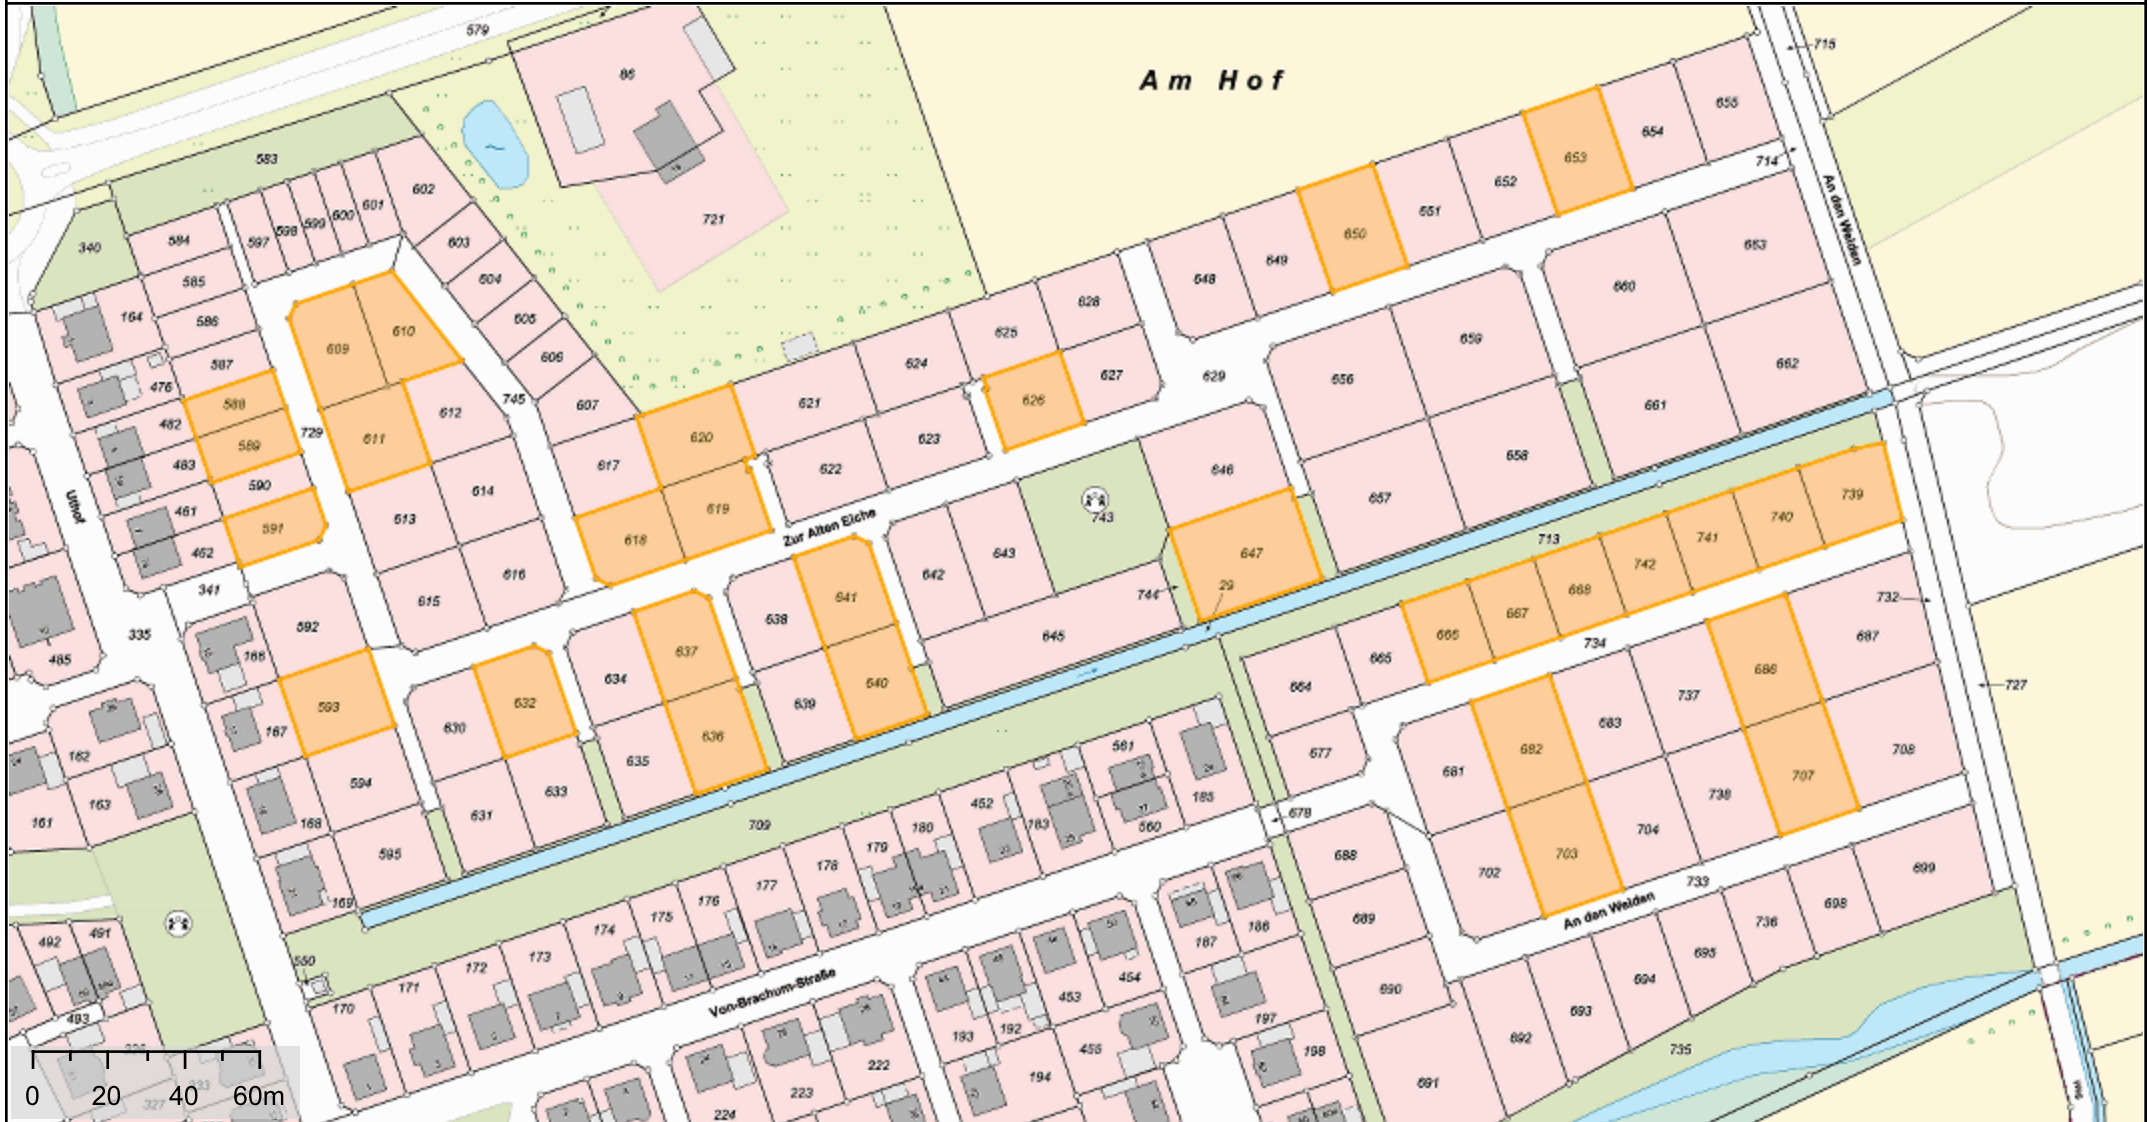

# Kartendruck

Maßstab: 1:2000

Erstellt: 03.02.2025 um 11:43:09 Uhr (DAVID-WebAuskunft)

ibR (2021) Für Geodaten anderer Quellen gelten die Nutzungs- und Lizenzbedingungen der jeweils zugrundeliegenden Dienste.Keine amtliche Standardausgabe.