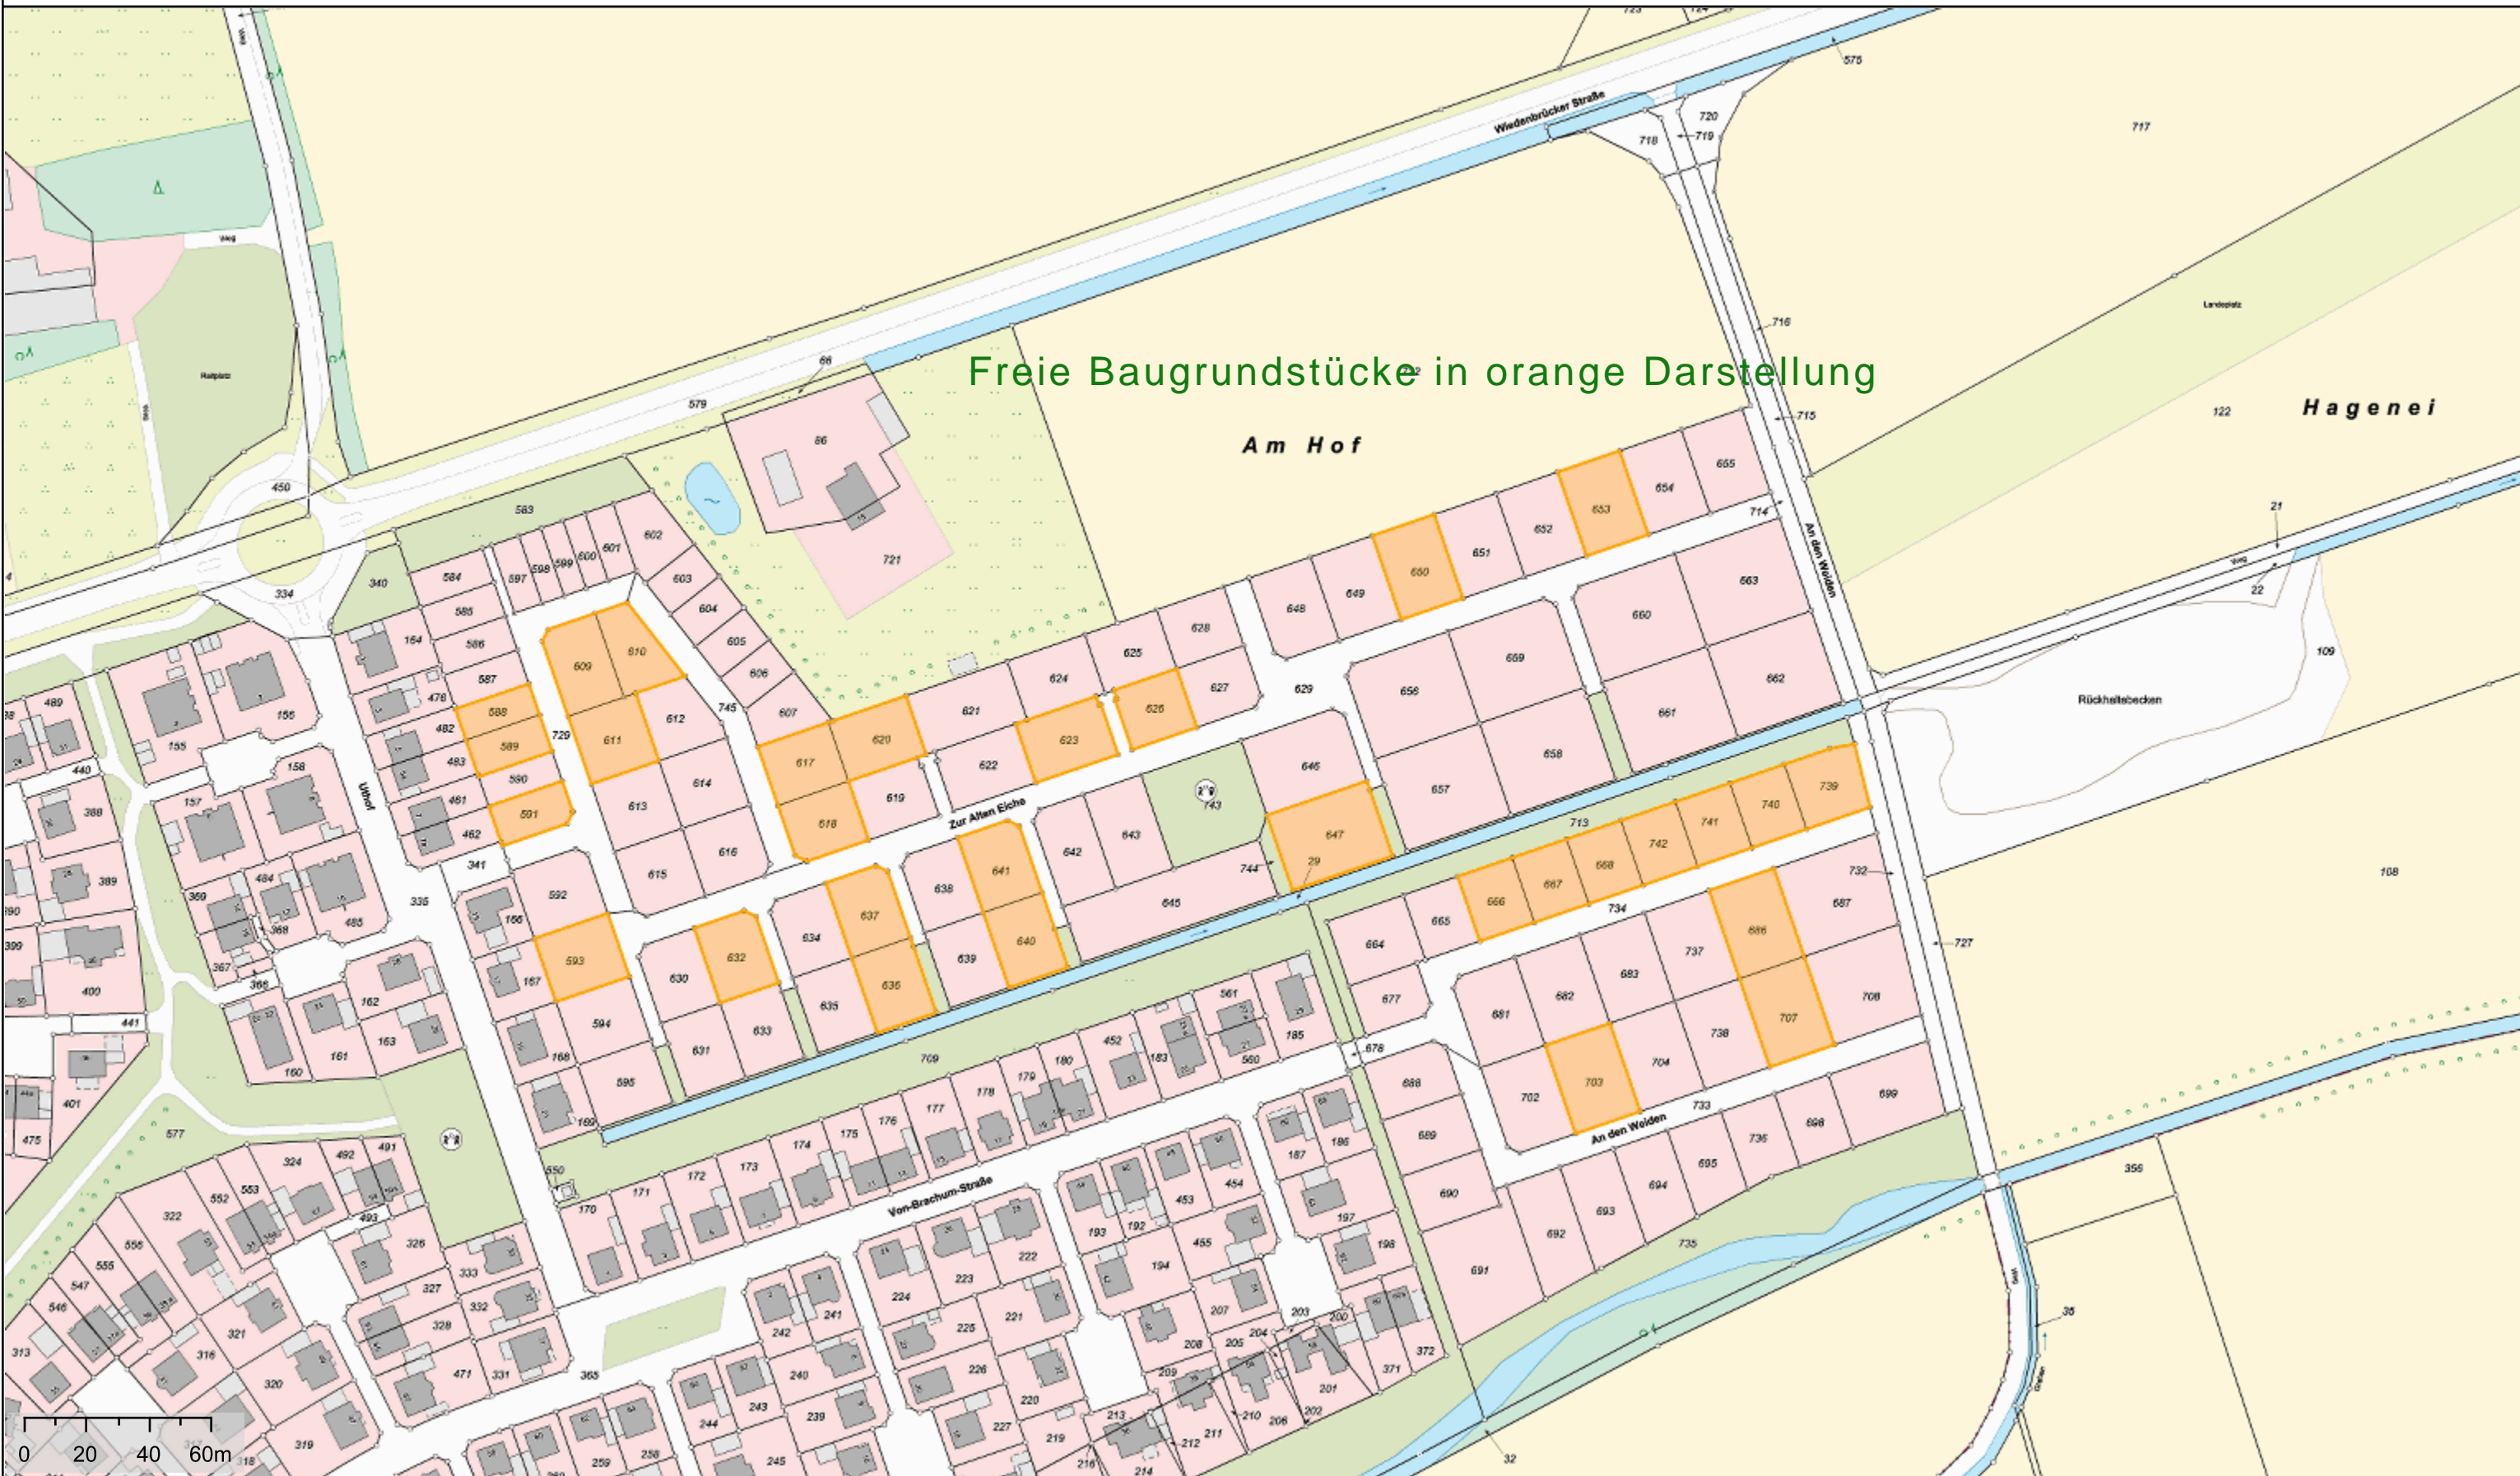

# Kartendruck

Maßstab: 1:2000

Erstellt: 28.11.2024 um 14:00:07 Uhr (DAVID-WebAuskunft)

ibR (2021) Für Geodaten anderer Quellen gelten die Nutzungs- und Lizenzbedingungen der jeweils zugrundeliegenden Dienste. Keine amtliche Standardausgabe.

Freie Baugrundstücke in orange Darstellung

Am Hof

Hagenei

Bemerkung: